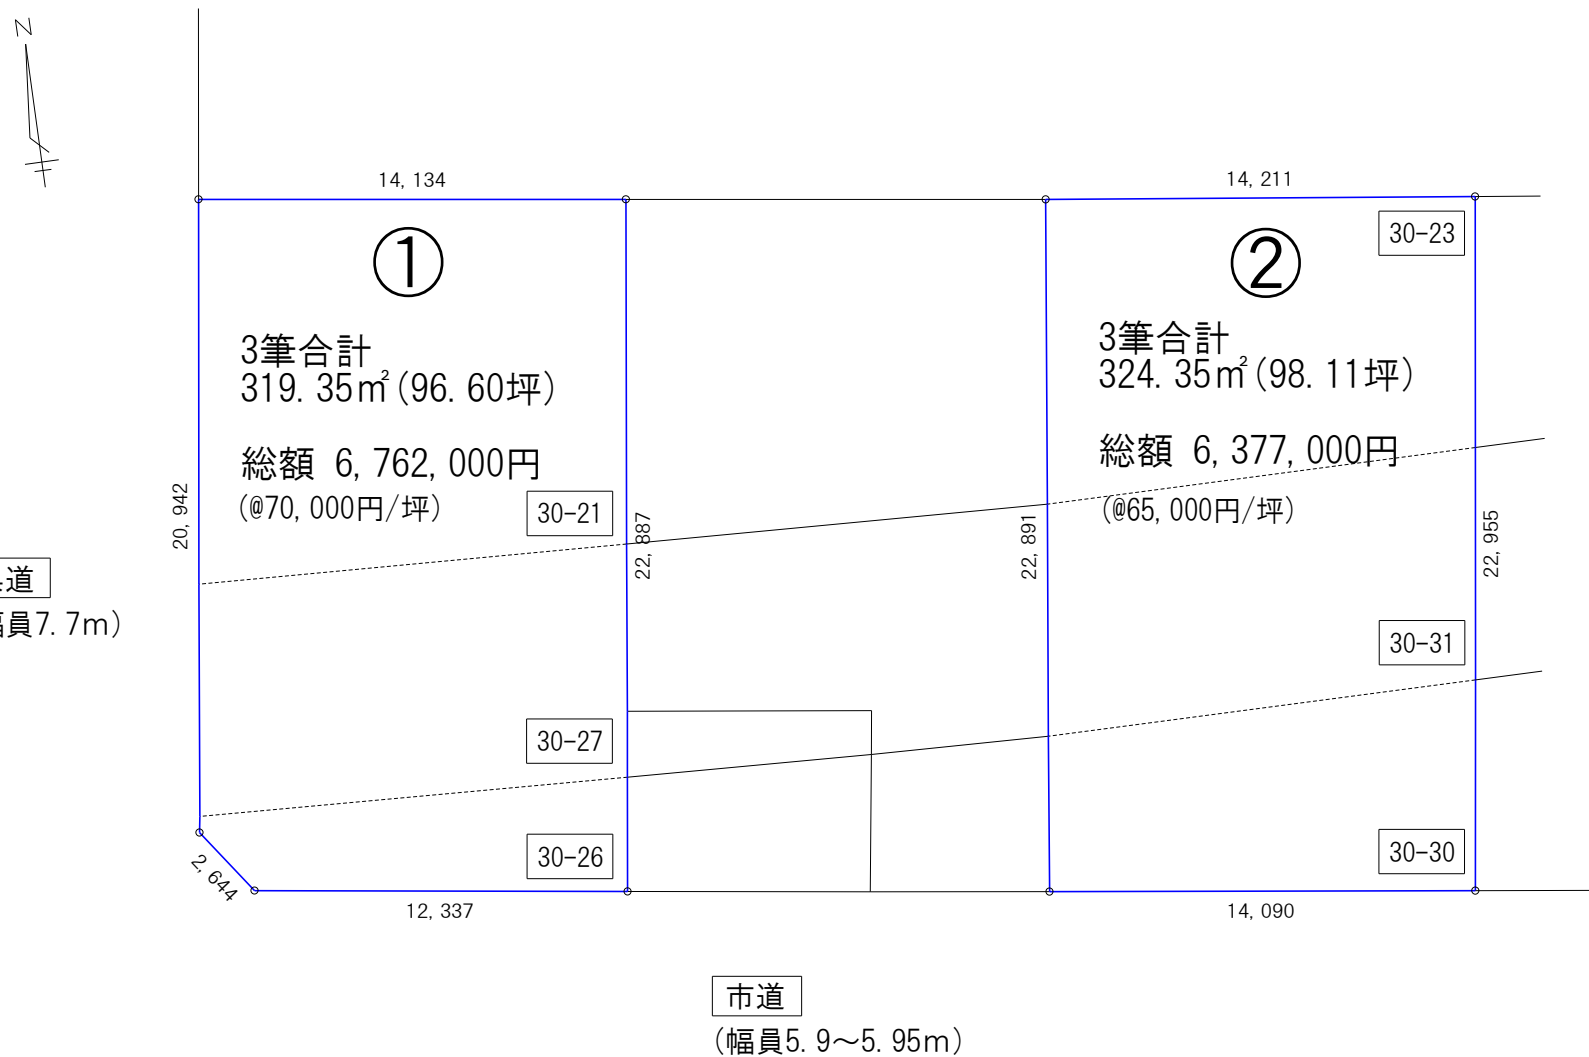

①

②

②所在地：新潟市南区西白根字千日上30-23、30-30、30-31

①所在地：新潟市南区西白根字千日上30-21、30-26、30-27

物件情報			
所在地	① 新潟市南区西白根字千日上30番21、30番26、30番27 計3筆		
	② 新潟市南区西白根字千日上30番23、30番30、30番31 計3筆		
地目	宅地	電気	東北電力
現況	宅地	ガス	都市ガス
道路	西側：県道7.7m	排水	側溝
	南側：市道5.9~5.95m	水道	上水道
都市計画	市街化調整区域(建築可)	学区区	味方小学校
建蔽率	70%		味方中学校
容積率	200%	取引態様	売主
用途地域	指定なし		
備考	30-27、30-31に東北電力の高圧線の地役権有り		
	都市計画法第43条の許可要		