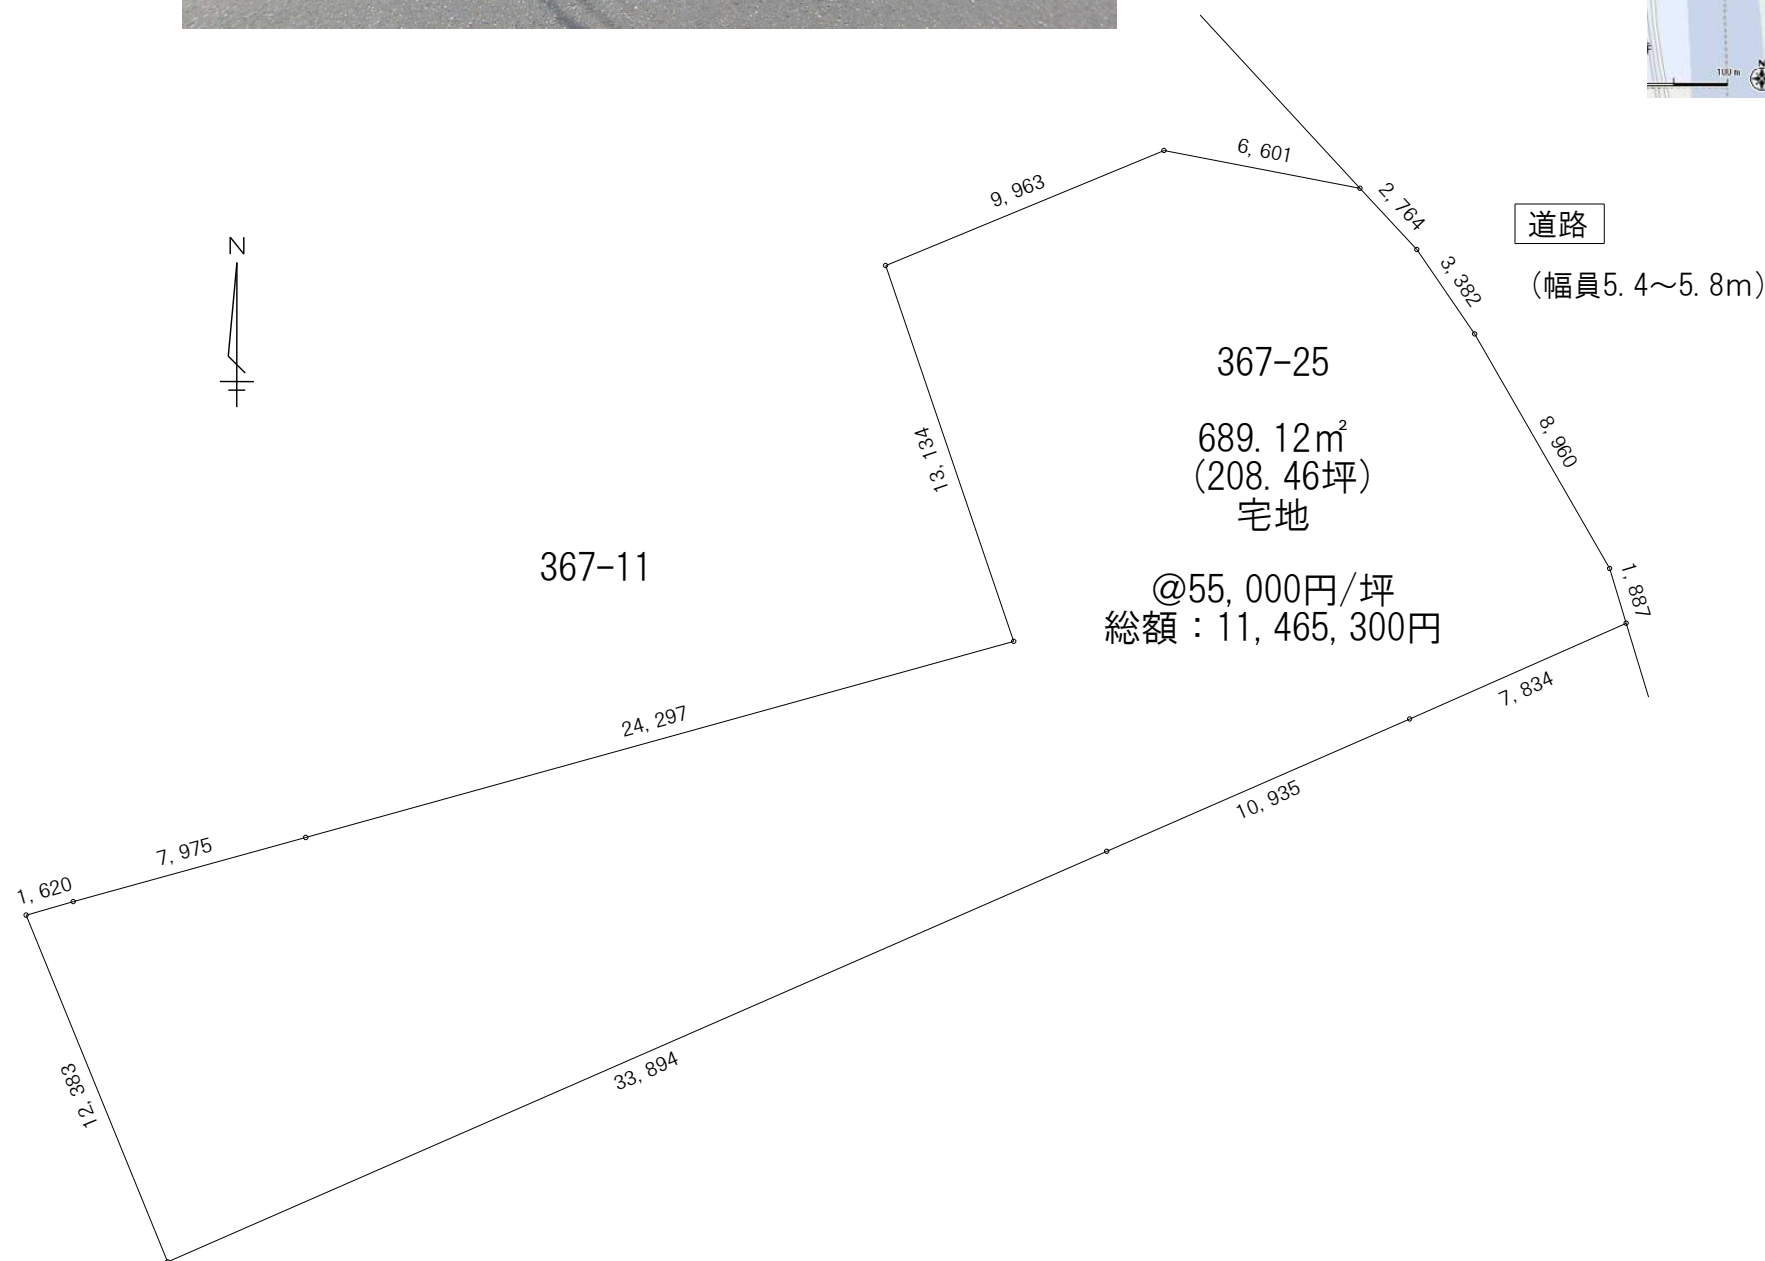

所在地：新潟市南区戸頭367番25

物件情報			
所在地	新潟市南区戸頭367番25		
地目	宅地	電気	東北電力
現況	宅地	ガス	都市ガス
道路	市道5.4~5.8m	排水	側溝
都市計画	市街化調整区域(建築可)	水道	上水道
建蔽率	70%	学区	小林小学校
容積率	200%		白根第一中学校
用途地域	指定なし	取引態様	媒介