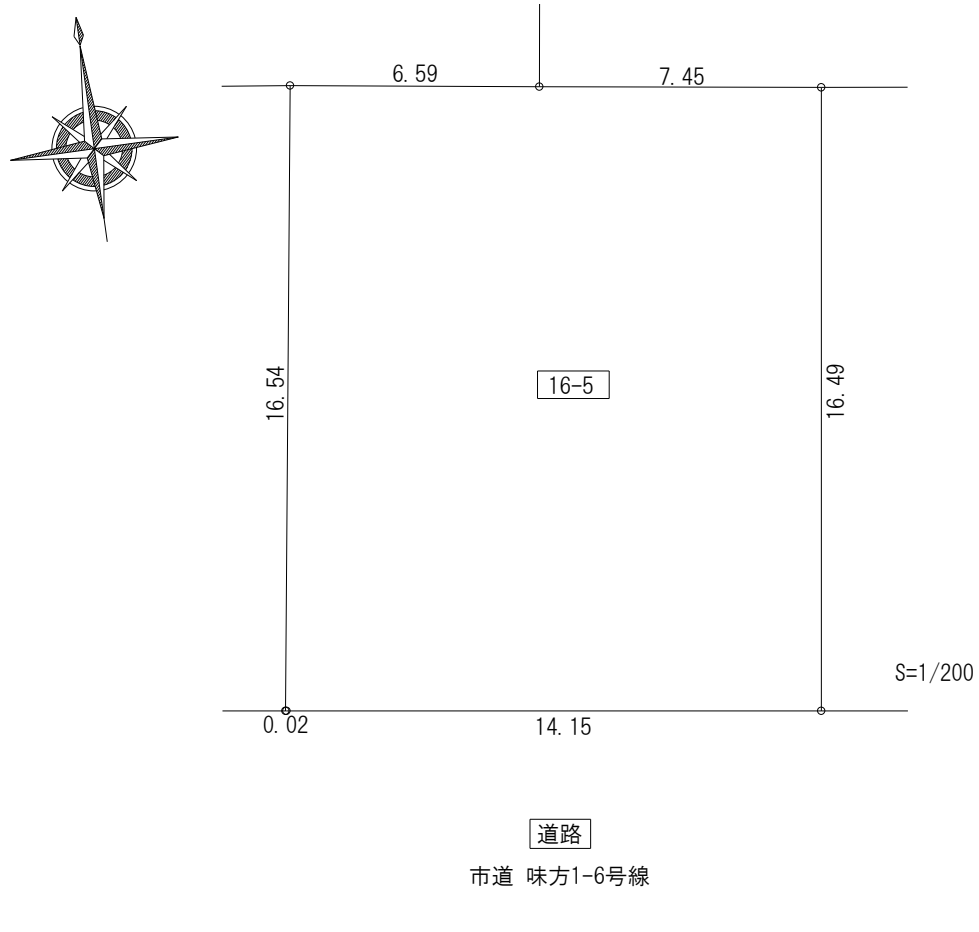

現況写真

案内図

価 格	4,600,000円 (坪@64,363円)		
物件情報	面積	236.28㎡ (71.47坪) ※登記簿面積	
	所在地	新潟市南区西白根字千日上16番5	
地目	宅地	電気	東北電力
現況	畑	ガス	前面道路有り 宅内引込無し
道路	南側市道 5.9m	水道	前面道路有り 宅内引込無し
都市計画	市街化調整区域	排水	側溝 (要合併浄化槽)
建蔽率	70%	学区	味方小学校
容積率	200%		味方中学校
用途地域	なし	取引態様	媒介
防火関係地域	なし	建築条件	なし
備考	現況渡し 戸建て住宅および店舗兼用住宅の建築可。 その際に都市計画法43条1項許可申請必要。		